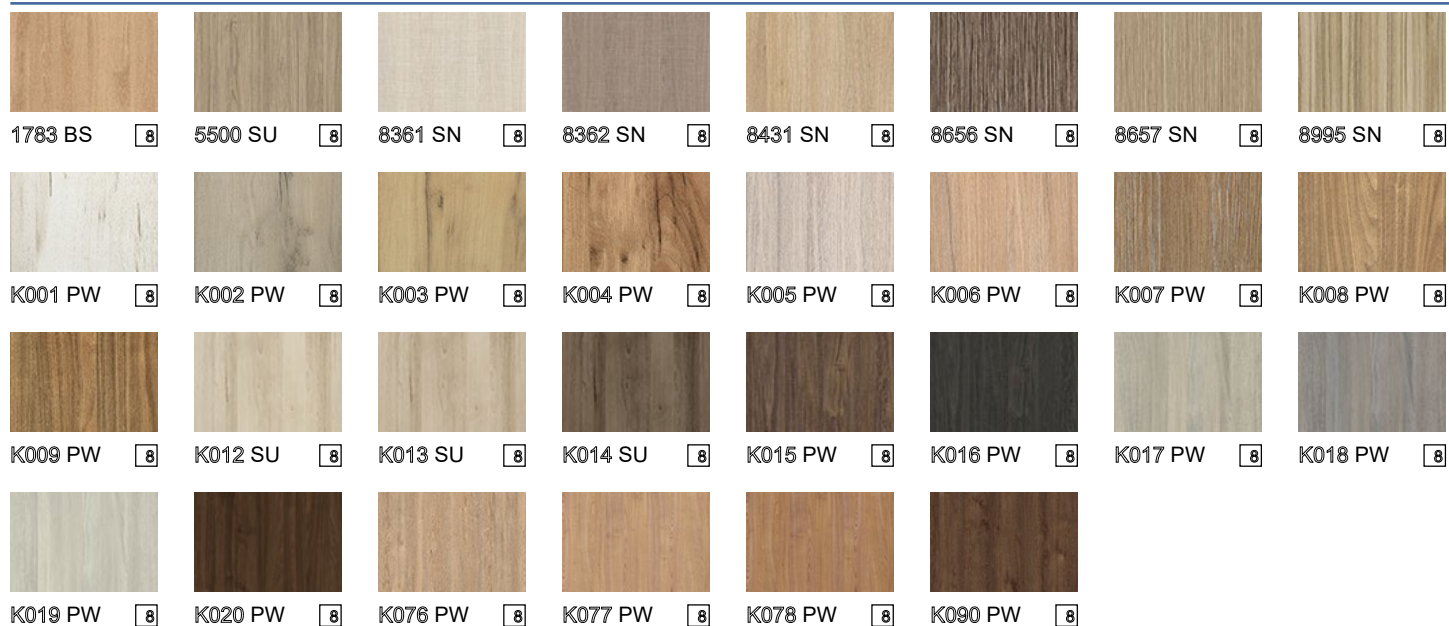

Dřevo Front