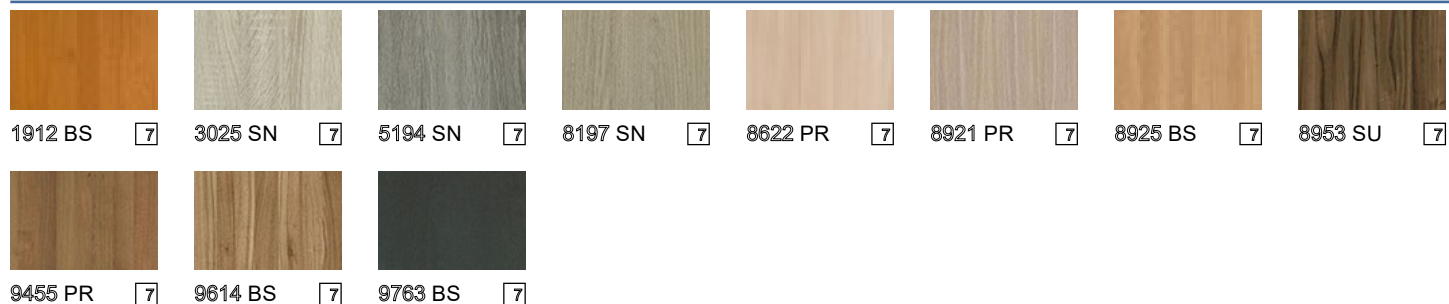

## Color Front

## Color Special

## Dřevo Basic

Produktová skupina ① MF PB

10511 MF PB P2 E1

Polenská 3, Jihlava, [drevocentrum.cz](http://drevocentrum.cz), 567 221 757

### Dřevo Basic