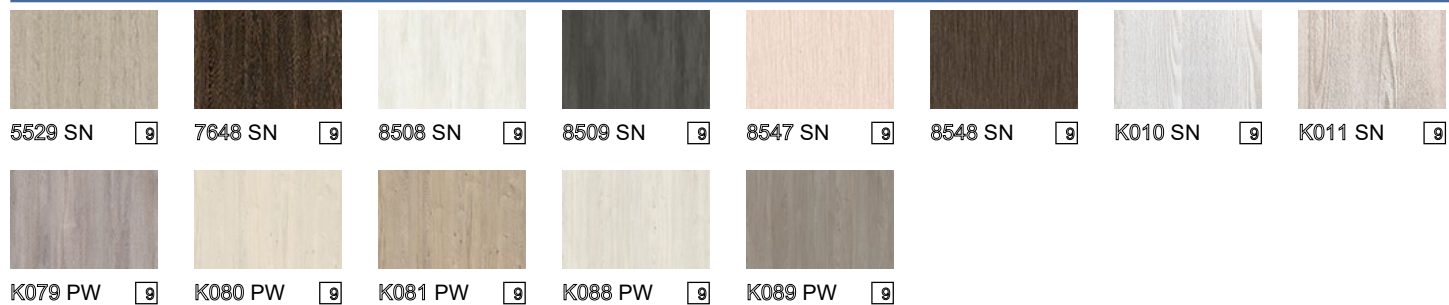

Produktová skupina ① MF PB

10511 MF PB P2 E1

Polenská 3, Jihlava, drevocentrum.cz, 567 221 757

Dřevo Basic

Dřevo Front

Special 1

Special 2